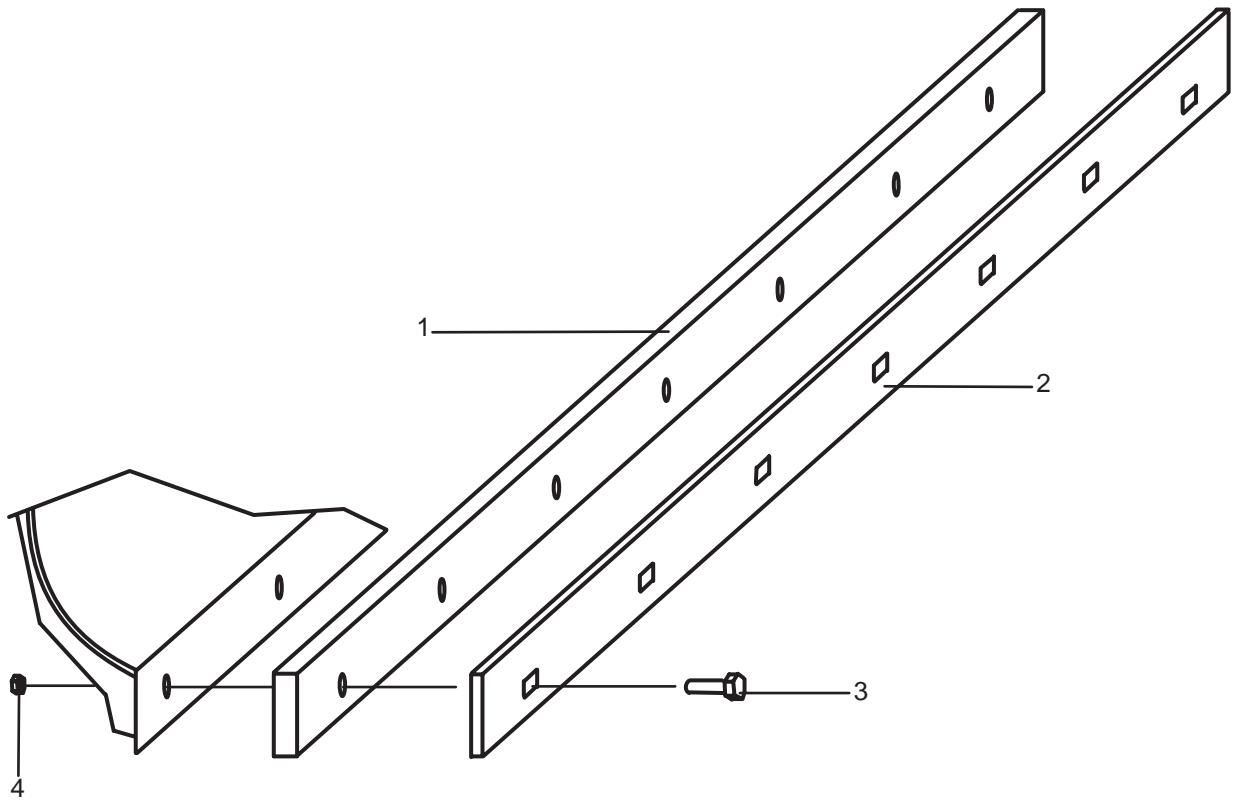

Accessories

IPL, Rubber Blade Kit T-30260, 531 02 12-40, 2000-02, Art.nr 106 24 70-61

Rubber Blade Kit

Spare parts
Ersatzteile
Pièces détachées
Reserve onderdelen
Repuestos
Reservdelar

531 02 12-40 Rubber Blade Kit, 1200 mm

Pos	Part number	Part name	Qty	Pos	Part number	Part name	Qty
1	531 02 12-41	Rubber Blade	1				
2	531 02 12-43	Mounting Plate	1				
3	531 02 12-44	Screw, Lock	7				
4	531 02 12-19	Nut, Lock	7				

531 02 12-40

T-30260